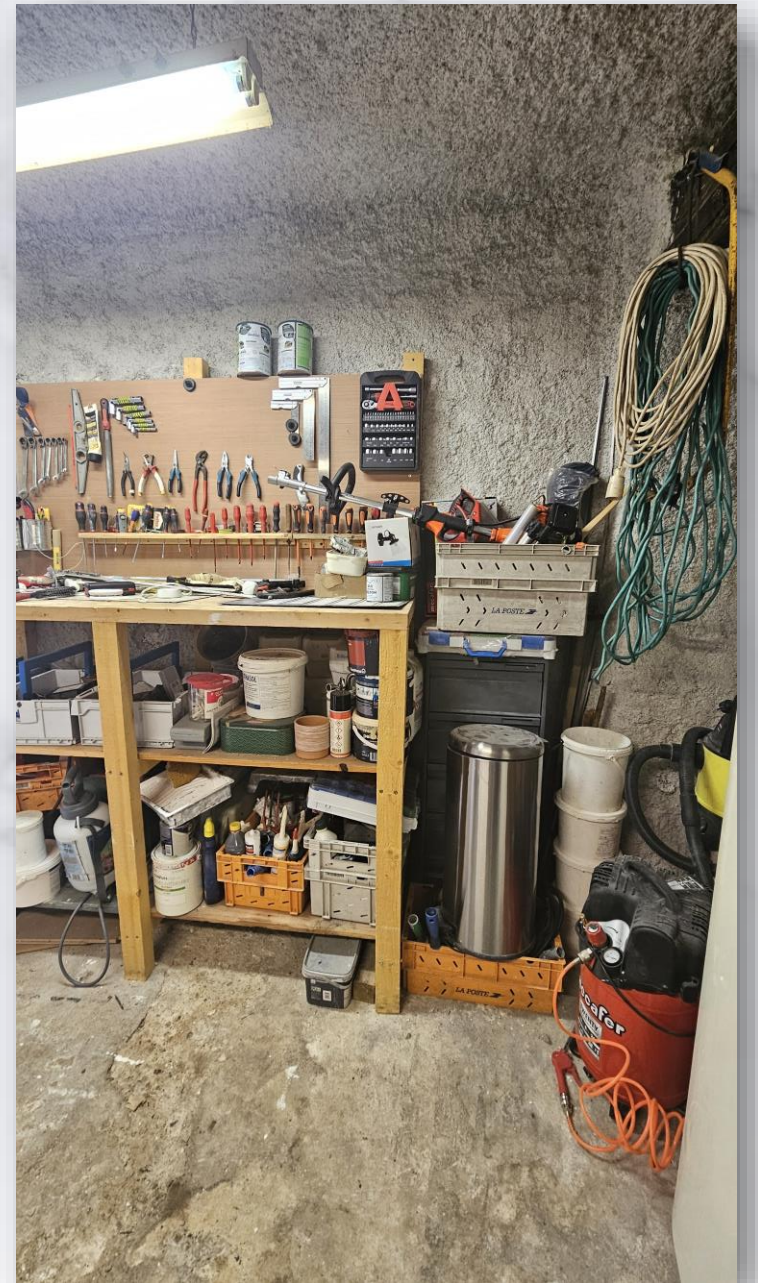

Projet Buanderie - Photographies des lieux avant travaux