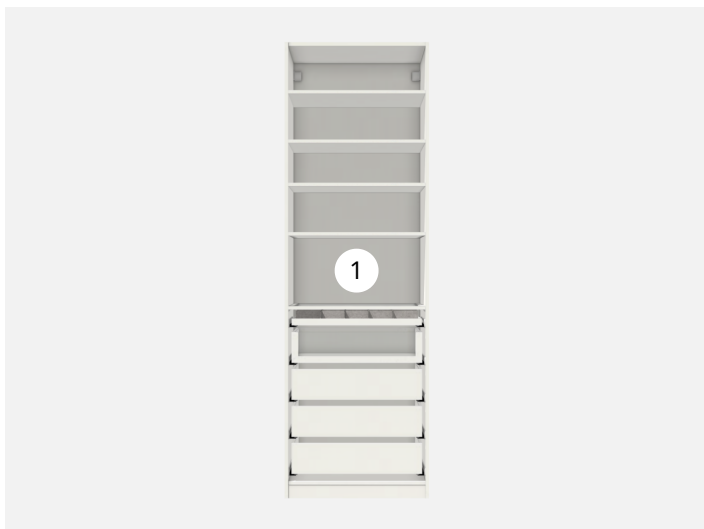

Ce qu'il faut savoir

Pour éviter tout risque de basculement, ce meuble doit être fixé solidement au mur à l'aide de l'accessoire de fixation murale inclus.

Le type de fixation dépend du matériau du support. Choisissez vos fixations en fonction de vos murs (vendues séparément).

Il faut être deux pour monter ce meuble.

La structure peut être montée à la verticale, à condition d'avoir une hauteur sous plafond de 237 cm minimum. Suivez les instructions de montage incluses dans la boîte.

Si vous souhaitez compléter votre armoire PAX avec une porte coulissante, assurez-vous d'avoir une hauteur sous plafond de 240 cm minimum.