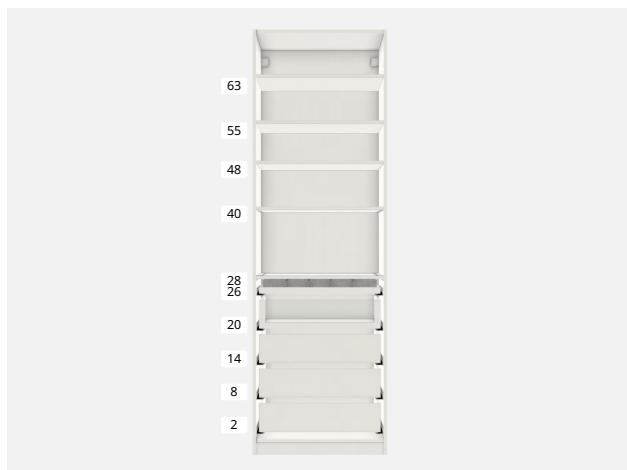

Structure 1 20214571, PAX Caisson D'armoire

Trou		Numéro D'article
63	KOMPLEMENT Tablette	902.779.61
55	KOMPLEMENT Tablette	902.779.61
48	KOMPLEMENT Tablette	902.779.61
40	KOMPLEMENT Tablette	902.779.61
28	KOMPLEMENT Tablette En Verre	802.576.47
26	KOMPLEMENT Plateau Coulissant Av Séparateur	193.320.09
20	KOMPLEMENT Tiroir Avec Face En Verre	102.466.95
14	KOMPLEMENT Tiroir	102.463.32
8	KOMPLEMENT Tiroir	102.463.32
2	KOMPLEMENT Tiroir	102.463.32