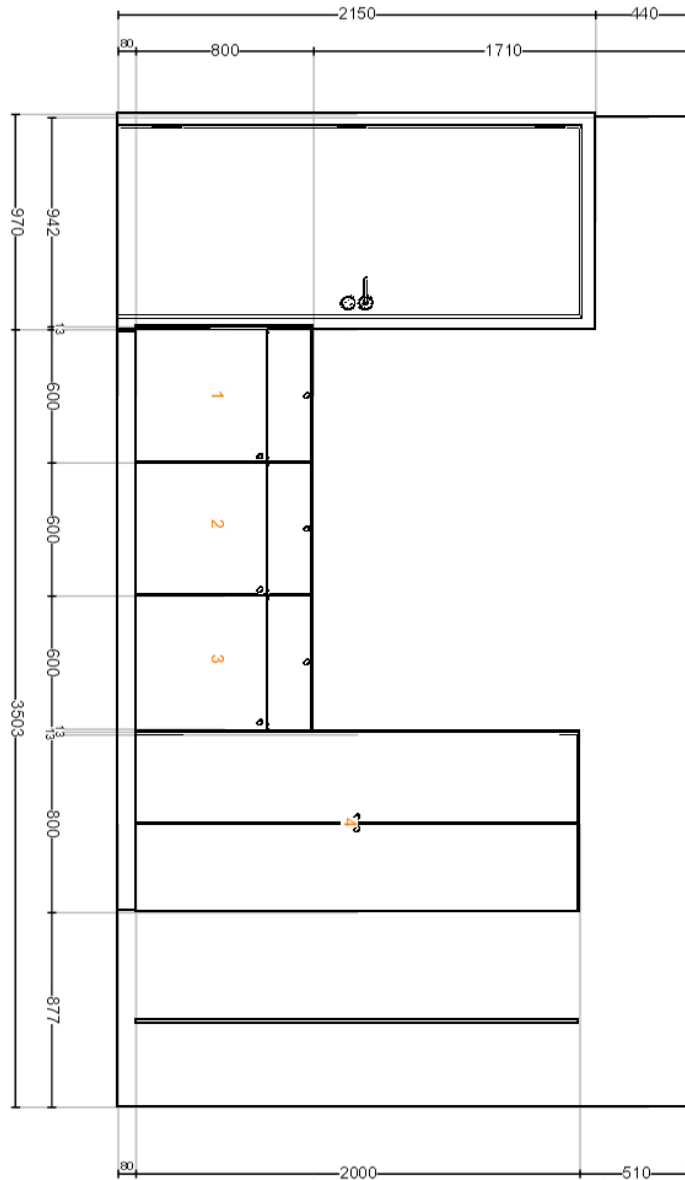

Vue de face

Toutes les dimensions sont en mm

Important IKEA décline toute responsabilité quant à la précision des dimensions et configuration du mobilier. Les prix indiqués dans cette application portent sur des articles dont l'achat, le transport et le montage sont assurés par vos soins. Les services de livraison, de montage et d'installation ne sont pas compris dans le prix et sont facturés séparément. Les prix sont indicatifs au jour de réalisation de la liste d'achat et ne constituent pas un engagement ferme de IKEA. Seuls les prix affichés en magasin ou sur IKEA.fr au jour de vos achats font foi.

Nom du projet **Buanderie Salma et Guillaume**
ID du projet **0A90332C-D1C7-4C9B-9E1C-9CD25A6BB669**
Imprimé **02/08/2024**
Projet valable pour <nom de l'unité de vente dans la langue locale>

© Inter IKEA Systems B.V. 2023