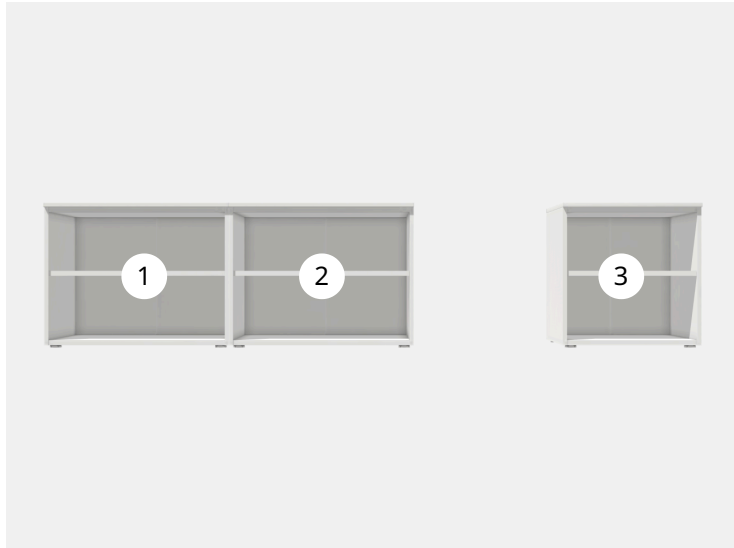

Ce qu'il faut savoir

ATTENTION! Les meubles non ancrés peuvent basculer. Ce meuble doit donc être fixé au mur. Différents matériaux de mur nécessitent différents types de dispositifs de fixation. Utilisez des dispositifs de fixation adaptés aux murs de votre maison, vendus séparément.