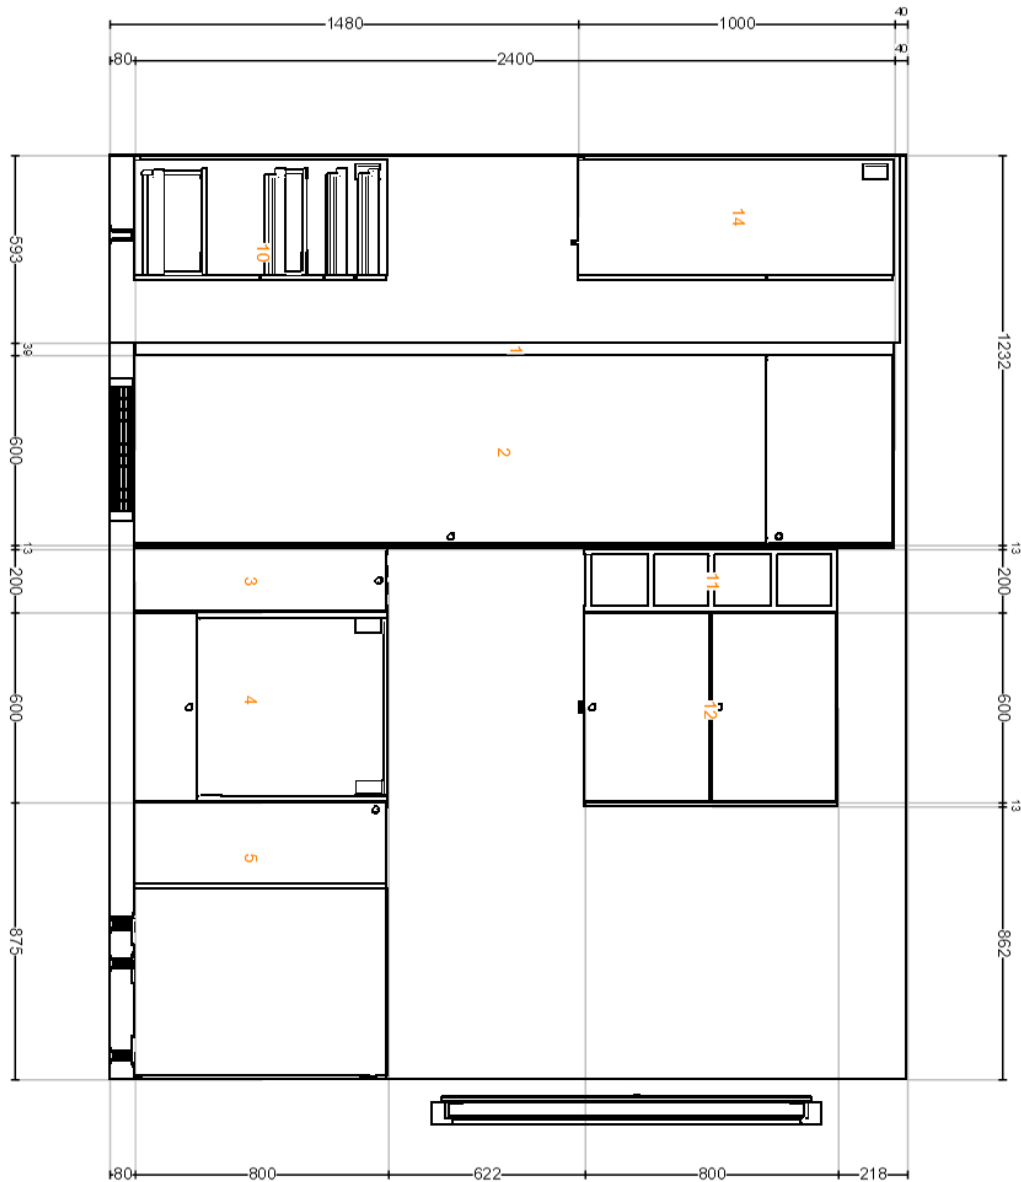

Nom du projet **Cuisine St fargeau**ID du projet **8B008A3E-558E-42B6-816A-57C2BA81A2C8**Imprimé le **12/06/2023**

Projet valable pour <nom de l'unité de vente dans la langue locale>

Vue de face

Toutes les dimensions sont en mm