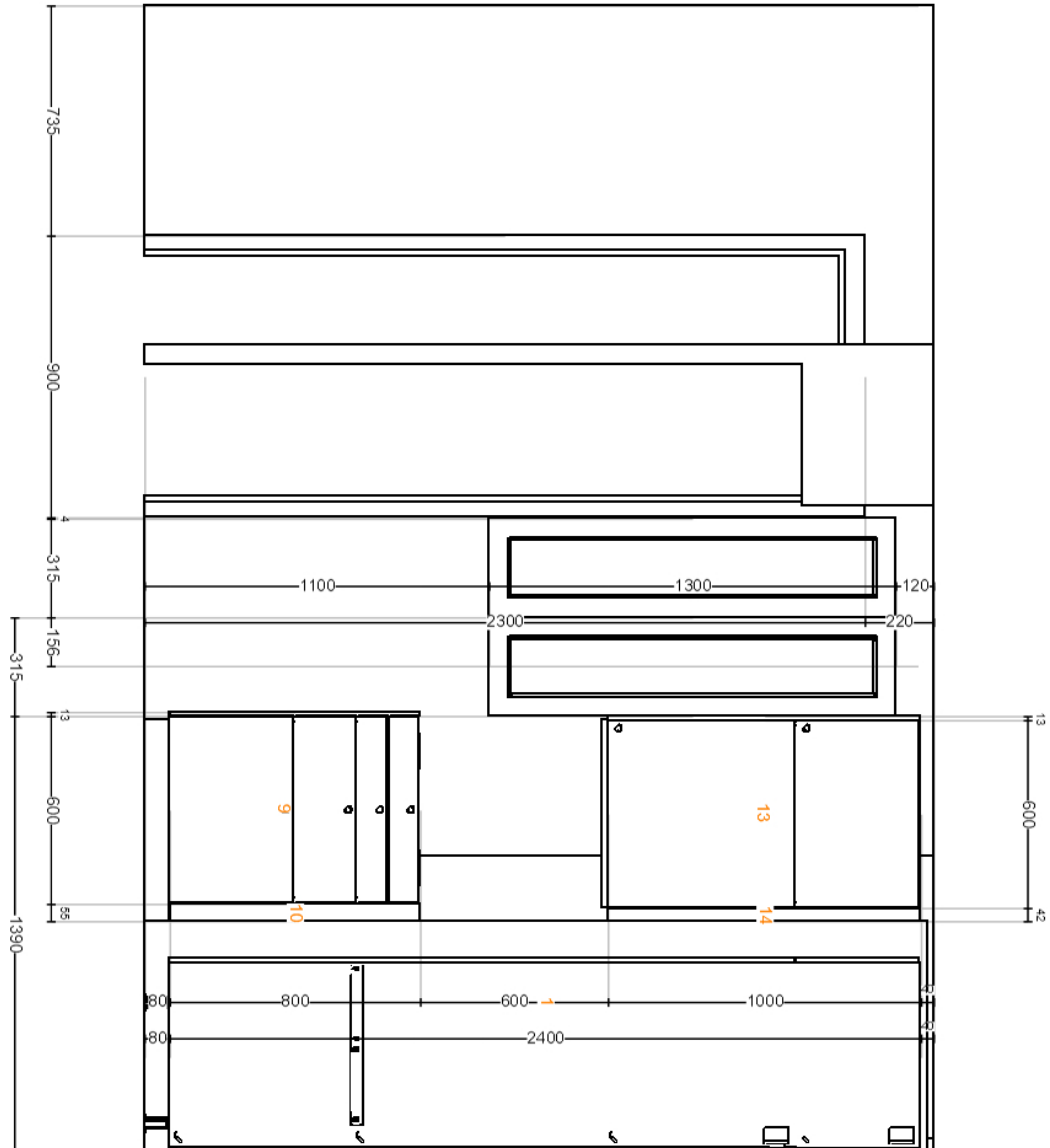

Vue de face

dix

Toutes les dimensions sont en mm

IKEA décline toute responsabilité quant à la précision des dimensions et de la configuration du mobilier. Les prix indiqués dans cette application portent sur des articles dont l'achat, le transport et le montage sont assurés par vos soins. Les services de livraison, de montage et d'installation ne sont pas compris dans le prix et sont facturés séparément. Les prix de réalisation sont indicatifs au jour de la liste d'achat et ne constituent pas un engagement ferme de IKEA. Seuls les prix affichés en magasin ou sur [IKEA.fr](https://www.ikea.fr) au jour de vos achats font foi.

Nom du projet **Cuisine St fargeau**

ID du projet **8B008A3E-558E-42B6-816A-57C2BA81A2C8**

Imprimé le **12/06/2023**

Projet valable pour **<nom de l'unité de vente dans la langue locale>**

© Inter IKEA Systems BV 2023