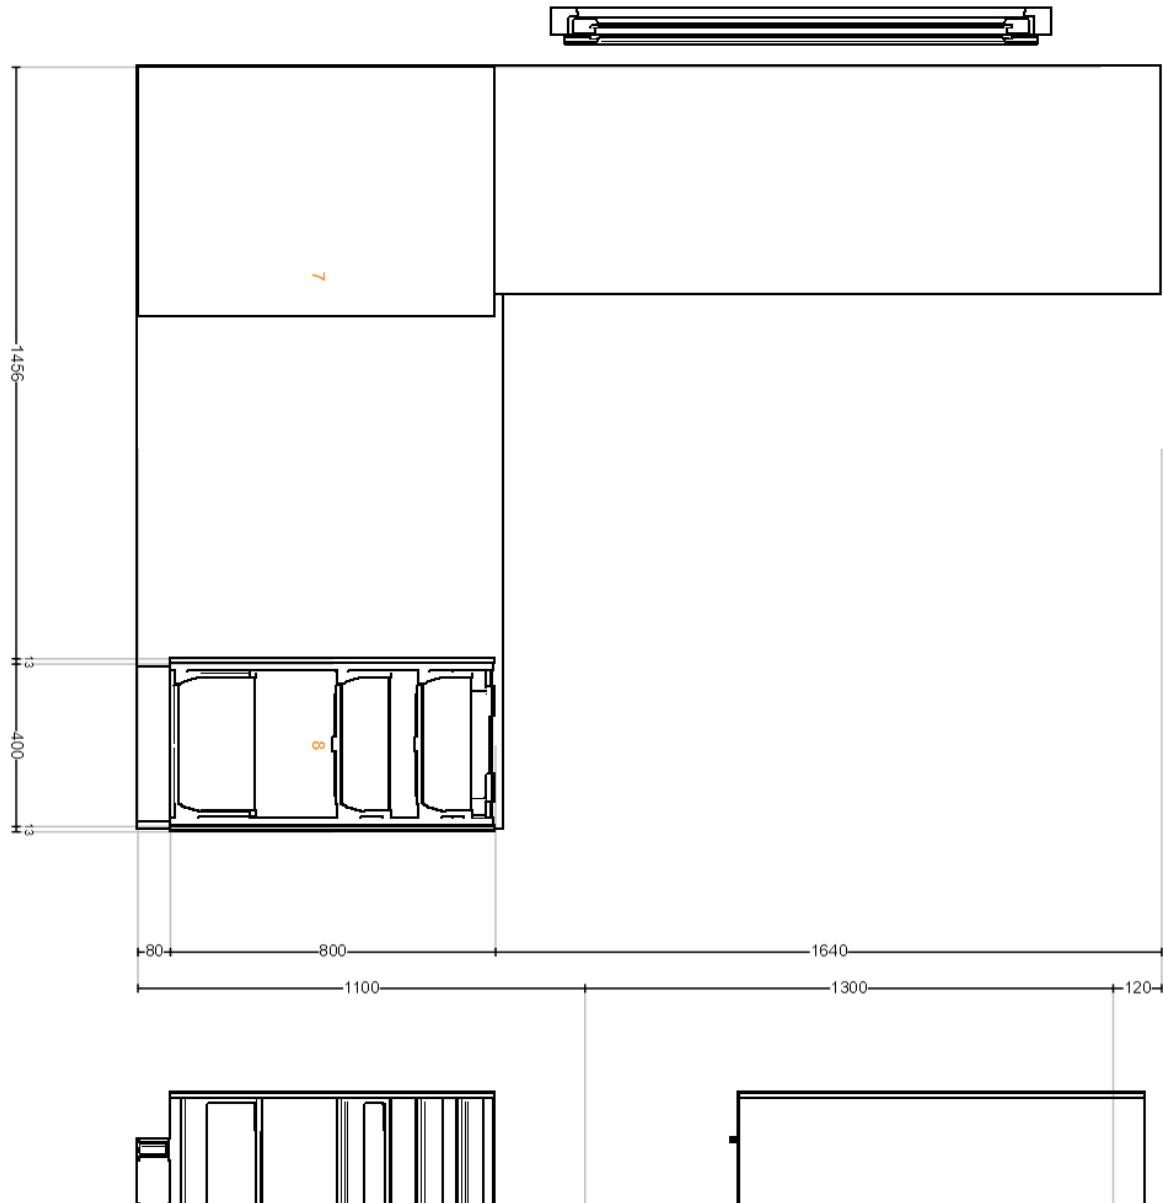

Vue intérieure face

16

Toutes les dimensions sont en mm

IKEA décline toute responsabilité quant à la précision des dimensions et de la configuration du mobilier. Les prix indiqués dans cette application portent sur des articles dont l'achat, le transport et le montage sont assurés par vos soins. Les services de livraison, de montage et d'installation ne sont pas compris dans le prix et sont facturés séparément. Les prix de réalisation sont indicatifs au jour de la liste d'achat et ne constituent pas un engagement ferme de IKEA. Seuls les prix affichés en magasin ou sur [IKEA.fr](https://www.IKEA.fr) au jour de vos achats font foi.