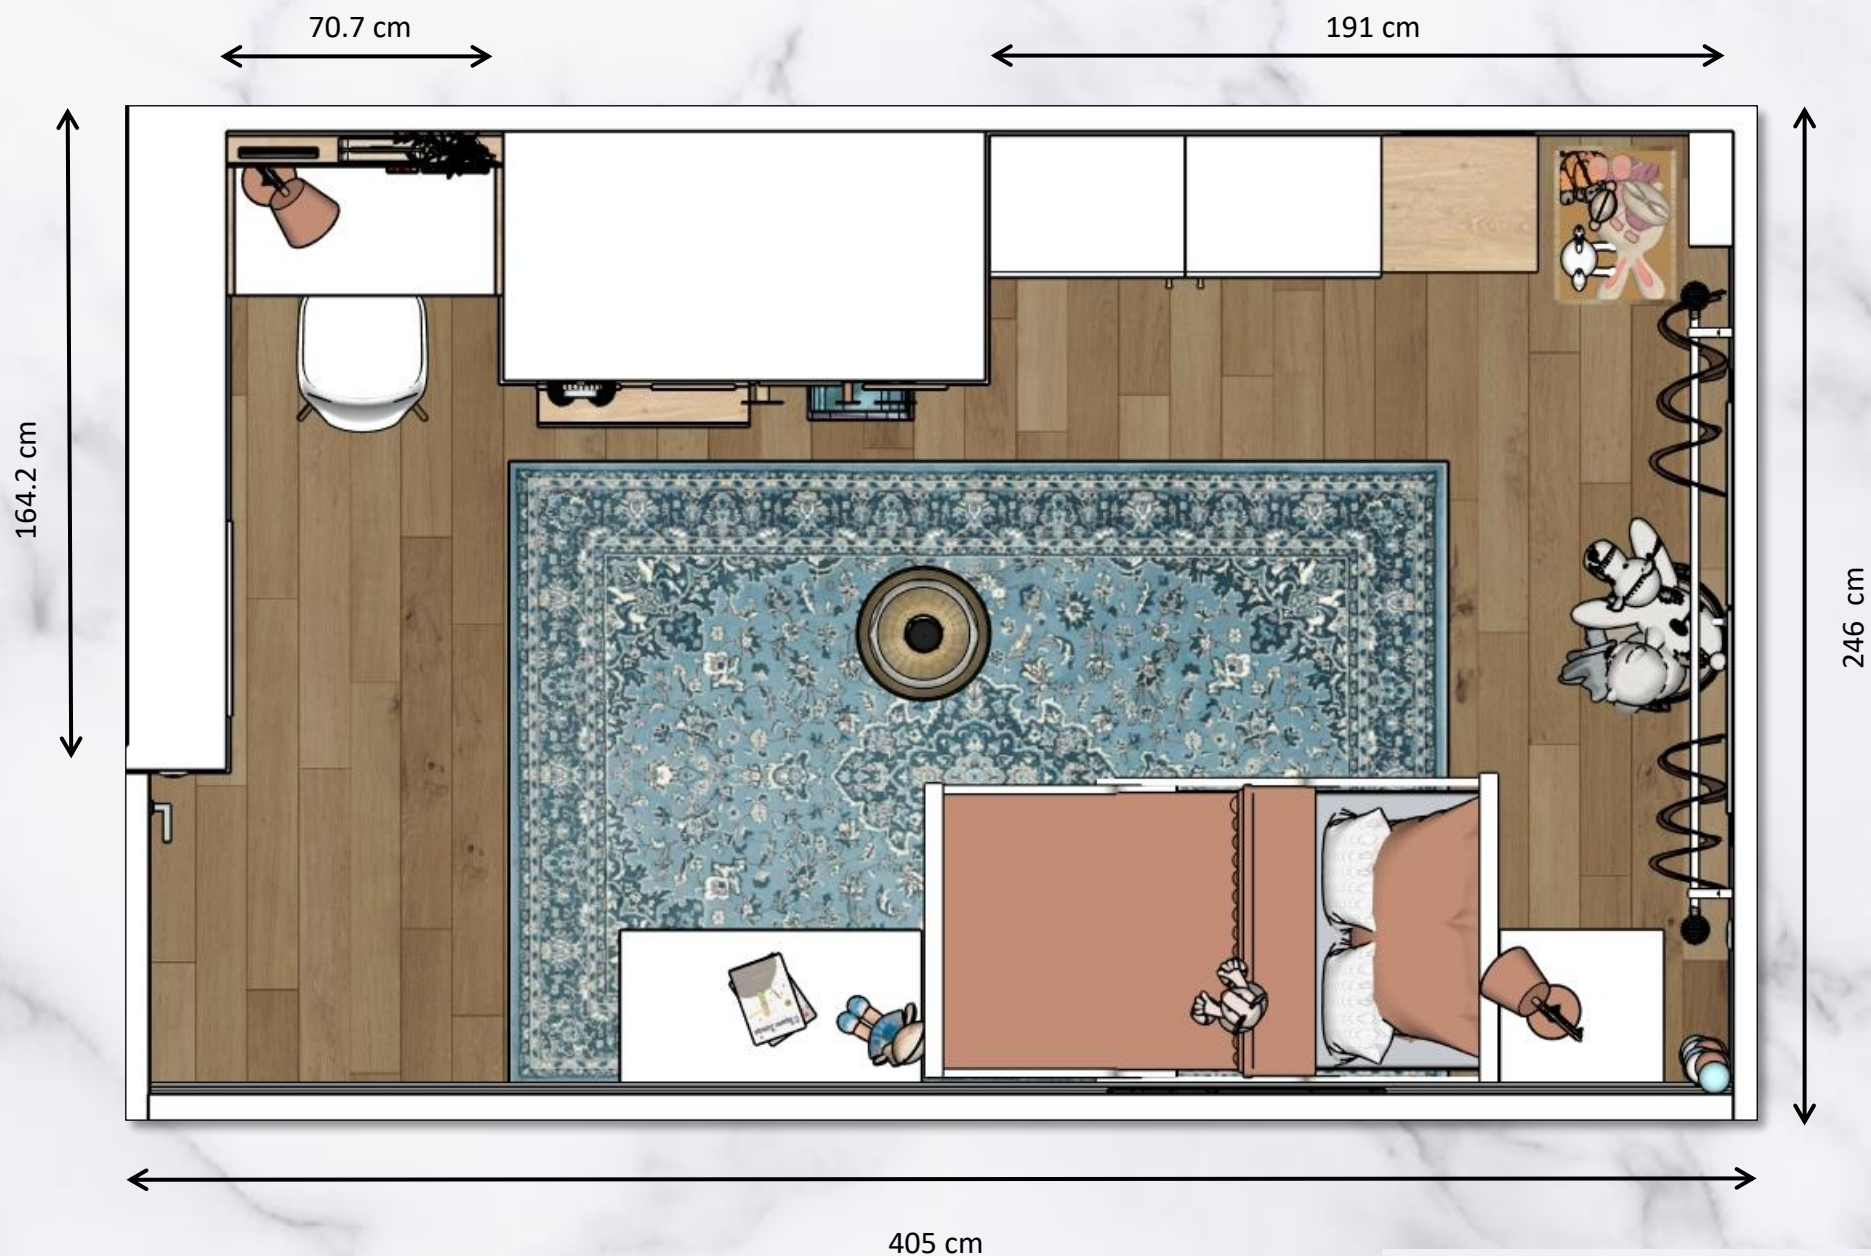

Projet chambre de Jade - Photographies des lieux avant travaux

Projet chambre de Jade - Photographies des lieux avant travaux

Projet Chambre de Jade - Plan état projeté côté pour travaux

Couleurs

Matériaux

Projection 3D

Planches 3D Chambre de Jade

Planches 3D Chambre de Jade

Planches 3D Chambre de Jade

Planches 3D Chambre de Jade

Planches 3D Chambre de Jade

Planches 3D Chambre de Jade

Planches 3D Chambre de Jade

	Article	Magasin	Quantité	Prix unité	Prix total
	Armoire penderie PAX Configuration en pièce jointe Dimensions : 150 x 37 x 236 cm	IKEA	1	492 €	492 €
	Bureau évolutif sur mesure Chêne et mélaminé	ATAHENSIC	1	239 €	239 €
	Chaise scandinave enfant L. 37 x P. 30,5 x H. 56 cm Réf. : 127368B	ATMOSPHERA	1	24,99 €	24,99 €
	Etagères photo chêne 90 cm (recoupable à 70 cm) Réf. : 73843014	LEROY MERLIN	3	30,90 €	92,70 €

Shopping liste Chambre de Jade

	Article	Magasin	Quantité	Prix unité	Prix total
	Bacs de rangement tressés Lustigkurre Dimensions : 32 x 33 x 32 cm	IKEA	6	16,99 €	101,94 €
	Miroir rectangulaire à moulures blanc grisé PAULINE Dimensions : 50x130 cm Réf. : 204175	MAISONS DU MONDE	1	48,95 €	48,95 €
	Cadre bois Milo Dimensions : 21 x 29,7 cm Réf. : 86487497	LEROY MERLIN	4	7,99 €	31,96 €
	Lot de 16 impressions numériques de princesses avec affirmations positives Vendeur : TheKidZoneCreative	ETSY	1	23,69 €	23,69 €